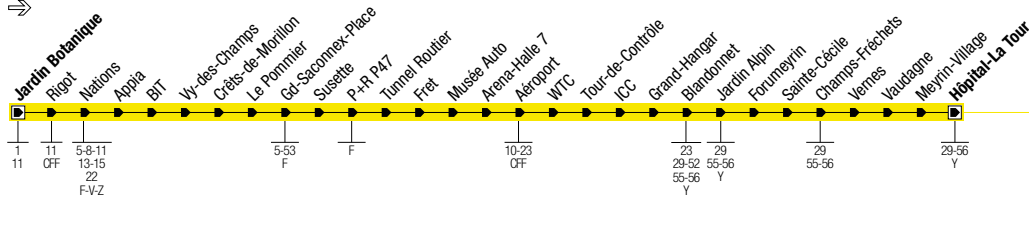

Jardin Botanique – Nations – Aéroport – Meyrin – Hôpital-La Tour

28

Hôpital-La Tour – Meyrin – Aéroport – Nations – Jardin Botanique

28

**Lundi-Vendredi Direction: Hôpital-La Tour**

Jardin Botanique	05:56	06:26	06:41	06:56	07:11	07:26	07:41	07:56	08:11	08:26	08:41	08:56	09:15	09:35	09:55	10:15	10:35	10:55	11:15	11:35
Nations	05:57	06:27	06:42	06:57	07:12	07:27	07:42	07:57	08:12	08:27	08:42	08:57	09:16	09:36	09:56	10:16	10:36	10:56	11:16	11:36
Gd-Saconnex-Place	06:03	06:33	06:48	07:03	07:19	07:34	07:49	08:04	08:19	08:34	08:49	09:03	09:22	09:42	10:02	10:22	10:42	11:02	11:22	11:42
Aéroport	06:10	06:40	06:55	07:11	07:27	07:42	07:57	08:12	08:27	08:42	08:57	09:11	09:30	09:50	10:10	10:30	10:50	11:10	11:30	11:50
Blandonnet	06:15	06:45	07:00	07:16	07:32	07:47	08:02	08:17	08:32	08:47	09:02	09:16	09:35	09:55	10:15	10:35	10:55	11:15	11:35	11:55
Forumeyrin	06:18	06:48	07:03	07:19	07:35	07:50	08:05	08:20	08:35	08:51	09:06	09:20	09:39	09:59	10:19	10:39	10:59	11:19	11:39	11:59
Meyrin-Village	06:24	06:54	07:09	07:25	07:41	07:56	08:11	08:26	08:41	08:57	09:12	09:26	09:45	10:05	10:25	10:45	11:05	11:25	11:45	12:05
Hôpital-La Tour	06:25	06:55	07:10	07:26	07:42	07:57	08:12	08:27	08:42	08:58	09:13	09:27	09:46	10:06	10:26	10:46	11:06	11:26	11:46	12:06