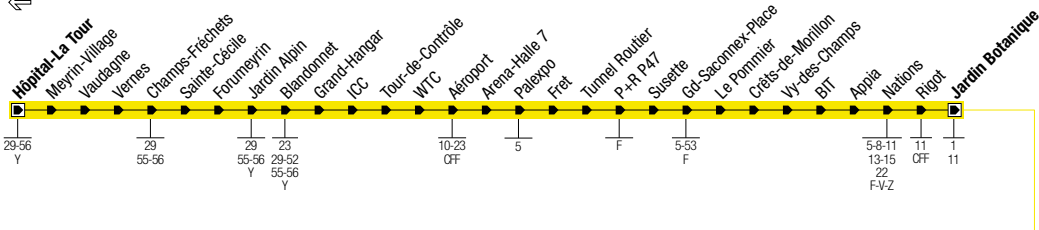

Jardin Botanique – Nations – Aéroport – Meyrin – Hôpital-La Tour

28

Hôpital-La Tour – Meyrin – Aéroport – Nations – Jardin Botanique

28

**Lundi-Vendredi Direction: Hôpital-La Tour**

Jardin Botanique	05:56	06:26	06:41	06:56	07:11	07:26	07:41	07:56	08:11	08:26	08:41	08:56	09:15	09:35	09:55	10:15	10:35	10:55	11:15	11:35
Nations	05:57	06:27	06:42	06:57	07:12	07:27	07:42	07:57	08:12	08:27	08:42	08:57	09:16	09:36	09:56	10:16	10:36	10:56	11:16	11:36
Gd-Saconnex-Place	06:03	06:33	06:48	07:03	07:19	07:34	07:49	08:04	08:19	08:34	08:49	09:03	09:22	09:42	10:02	10:22	10:42	11:02	11:22	11:42
Aéroport	06:10	06:40	06:55	07:11	07:27	07:42	07:57	08:12	08:27	08:42	08:57	09:11	09:30	09:50	10:10	10:30	10:50	11:10	11:30	11:50
Blandonnet	06:15	06:45	07:00	07:16	07:32	07:47	08:02	08:17	08:32	08:47	09:02	09:16	09:35	09:55	10:15	10:35	10:55	11:15	11:35	11:55
Forumeyrin	06:18	06:48	07:03	07:19	07:35	07:50	08:05	08:20	08:35	08:51	09:06	09:20	09:39	09:59	10:19	10:39	10:59	11:19	11:39	11:59
Meyrin-Village	06:24	06:54	07:09	07:25	07:41	07:56	08:11	08:26	08:41	08:57	09:12	09:26	09:45	10:05	10:25	10:45	11:05	11:25	11:45	12:05
Hôpital-La Tour	06:25	06:55	07:10	07:26	07:42	07:57	08:12	08:27	08:42	08:58	09:13	09:27	09:46	10:06	10:26	10:46	11:06	11:26	11:46	12:06